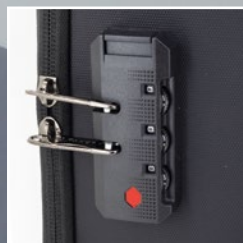

Estructura semirrígida.

Estructura semi-rígida.

NEW

desde
33,90€

Mayer 10562

Mochila semirrígida.

Bolsillo trasero anti-robbo, cierre de seguridad, conexión USB para power bank e interior acolchado para portátil. Apertura 180°.

Mochila semi-rígida.

Bolso traseiro anti-roubo, fecho de segurança, conexão USB para power bank e interior almofadado para portátil. Abertura 180°.

30x43 cm 1/10 I

Uds	-500	500	2000	5000
€	37,90	36,60	35,20	33,90
Grabación 1 color 1 posición	1,40	1,30	1,08	0,94