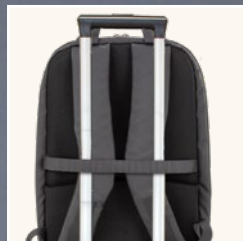

Estructura semirrígida.

Estructura semi-rígida.

NEW

desde
33,90€

Mayer 10562

Mochila semirrígida.

Bolsillo trasero anti-robbo, cierre de seguridad, conexión USB para power bank e interior acolchado para portátil. Apertura 180°.

Mochila semi-rígida.

Bolso traseiro anti-roubo, fecho de segurança, conexão USB para power bank e interior almofadado para portátil. Abertura 180°.

30x43 cm 1/10 I

Uds	-500	500	2000	5000
€	37,90	36,60	35,20	33,90
Grabación 1 color 1 posición	1,40	1,30	1,08	0,94