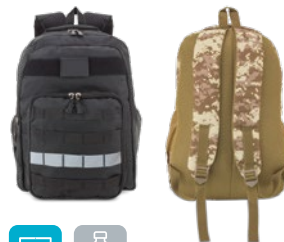

NEW

desde
13,70€