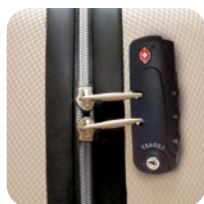

Uds	-500	500	2000	5000
€	127,10	122,60	118,00	113,50

Incluye cierre TSA en maleta de 24".

Inclui fecho TSA na maleta de 24".

River Port Z-805

Trolley cierre TSA.

Material: Policarbonato / ABS.

Trolley fecho TSA.