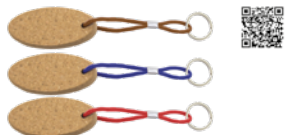

NEW
colors

desde
0,73€

CORK

Maestre 10090

Llavero corcho.

Porta-chaves cortiça.

8,5x3,6x1,5 cm 200/600 C

Uds	-500	500	2000	5000
€	0,82	0,79	0,76	0,73
Grabación 1 color 1 posición | Gravação 1 cor 1 posição	€	0,34	0,28	0,23
	€			0,20

desde
1,06€

CORK

Laupin P-014

Llavero corcho con bola tridimensional.

Presentación en cartón y bolsa individual.

Porta-chaves cortiça com bola tridimensional.

Apresentação em cartao e bolsa individual.

3,5 cmø 100/600 C, L, DIGITAL

Uds	-500	500	2000	5000
€	1,19	1,14	1,10	1,06
Grabación 1 color 1 posición | Gravação 1 cor 1 posição	€	0,34	0,28	0,23
	€			0,20

desde
0,44€

CORK

Klas P-018

Llavero corcho.

Presentación en cartón y bolsa individual.

Porta-chaves cortiça.

Apresentação em cartao e bolsa individual.

2x8 cm 200/1000 C, LC01

Uds	-500	500	2000	5000
€	0,50	0,48	0,46	0,44
Grabación 1 color 1 posición | Gravação 1 cor 1 posição	€	0,34	0,28	0,23
	€			0,20

desde
1,06€

CORK

Ropo P-019

Llavero corcho botella tridimensional.

Presentación en cartón y bolsa individual.

Porta-chaves cortiça garrafa tridimensional.

Apresentação em cartao e bolsa individual.

2x7,5 cm 100/600 C

Uds	-500	500	2000	5000
€	1,19	1,15	1,10	1,06
Grabación 1 color 1 posición | Gravação 1 cor 1 posición	€	0,34	0,28	0,23
	€			0,20

desde
0,31€

CORK

Luis P-016

Llavero corcho.

Presentación en cartón y bolsa individual.

Porta-chaves cortiça.

Apresentação em cartao e bolsa individual.

5 cmø 200/1000 C, LC01

Uds	-500	500	2000	5000
€	0,35	0,34	0,324	0,31
Grabación 1 color 1 posición | Gravação 1 cor 1 posição	€	0,34	0,28	0,23
	€			0,20

desde
0,31€

CORK

Chus P-017

Llavero corcho.

Presentación en cartón y bolsa individual.

Porta-chaves cortiça.

Apresentação em cartao e bolsa individual.

4x6 cm 200/1000 C, LC01