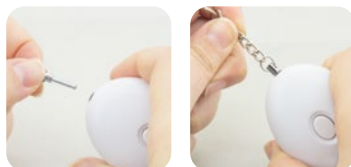

Al volver a colocar la anilla, la alarma dejará de sonar.

Ao voltar a colocar a anilha, o alarme deixará de ouvir-se.